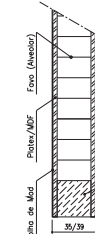

Modelo IC 281

Ref.ª 35mm

AGLOMERADO

P.0026

P.0095

PLATEX

P.0019

P.0020

ALVEOLAR

P.0257

P.0018

Ref.ª 39mm

AGLOMERADO

P.0418

P.0066

PLATEX

P.0107

Ref.ª 16mm

P.0164

P.0165

BL 1VTT/1VTC/1VTL/1VPT/1VPC

P.0066

P.0168

BL 3VPTS/3VPCS/3VPLS/4VTTs/4VTCs/4VTLs